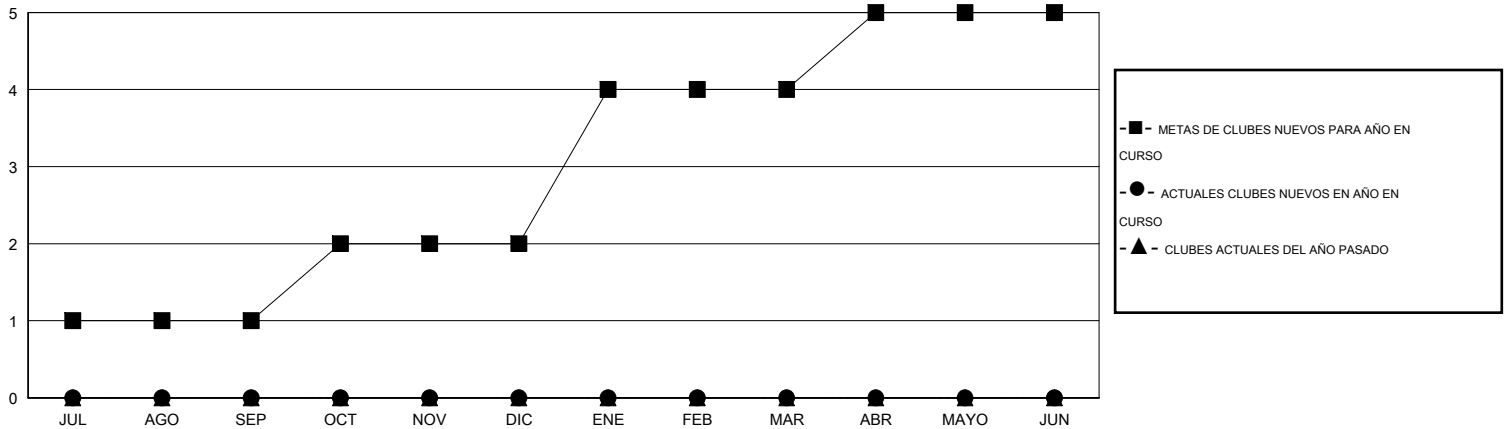

# MONTHLY MEMBERSHIP PROGRESS REPORT

District 116 A

Results as of: 10/31/2016

GMT: Ton Soeters

UBICACIÓN SPAIN

GMT DE AE 4

Clubes					socios				
RESULTADOS DE 2016-2017					RESULTADOS DE 2016-2017				
TRIMESTRE	META DE CLUBES NUEVOS	NUEVOS CLUBES	CLUBES DADOS DE BAJA	GANANCIA/PÉRDIDA NETA	TRIMESTRE	META DE SOCIOS NUEVOS	SOCIOS FUNDADORES Y SOCIOS AÑADIDOS	SOCIOS DADOS DE BAJA	GANANCIA/PÉRDIDA NETA
JUL/AGO/SEP	1	0	0	0	JUL/AGO/SEP	25	17	10	7
OCT/NOV/DIC	1	0	0	0	OCT/NOV/DIC	45	5	8	-3
ENE/FEB/MAR	2	0	0	0	ENE/FEB/MAR	40	0	0	0
ABR/MAYO/JUN	1	0	0	0	ABR/MAYO/JUN	30	0	0	0

METAS Y CIFRA ACUMULATIVA DE CLUBES NUEVOS

METAS Y CIFRA ACUMULATIVA DE SOCIOS

CLUBES DADOS DE BAJA: 0

12 CLUBS OF 33 AÑADIERON 1 O MÁS SOCIOS NUEVOS

DISTRIBUCIÓN POR SEXO

MASCULINO 467 (61.29%)  
FEMENINO 295 (38.71%)