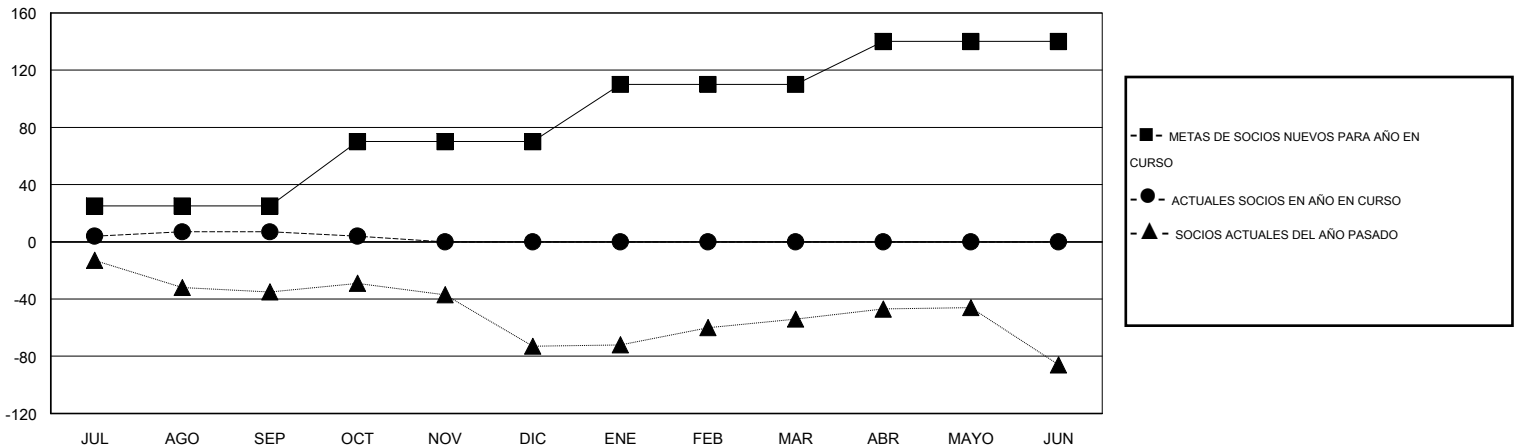

# MONTHLY MEMBERSHIP PROGRESS REPORT

District 116 A

Results as of: 10/31/2016

GMT: Ton Soeters

UBICACIÓN SPAIN

GMT DE AE 4

Clubes					socios				
RESULTADOS DE 2016-2017					RESULTADOS DE 2016-2017				
TRIMESTRE	META DE CLUBES NUEVOS	NUEVOS CLUBES	CLUBES DADOS DE BAJA	GANANCIA/PÉRDIDA NETA	TRIMESTRE	META DE SOCIOS NUEVOS	SOCIOS FUNDADORES Y SOCIOS AÑADIDOS	SOCIOS DADOS DE BAJA	GANANCIA/PÉRDIDA NETA
JUL/AGO/SEP	1	0	0	0	JUL/AGO/SEP	25	17	10	7
OCT/NOV/DIC	1	0	0	0	OCT/NOV/DIC	45	5	8	-3
ENE/FEB/MAR	2	0	0	0	ENE/FEB/MAR	40	0	0	0
ABR/MAYO/JUN	1	0	0	0	ABR/MAYO/JUN	30	0	0	0

METAS Y CIFRA ACUMULATIVA DE CLUBES NUEVOS

METAS Y CIFRA ACUMULATIVA DE SOCIOS

CLUBES DADOS DE BAJA: 0

12 CLUBS OF 33 AÑADIERON 1 O MÁS SOCIOS NUEVOS

DISTRIBUCIÓN POR SEXO

MASCULINO 467 (61.29%)  
FEMENINO 295 (38.71%)